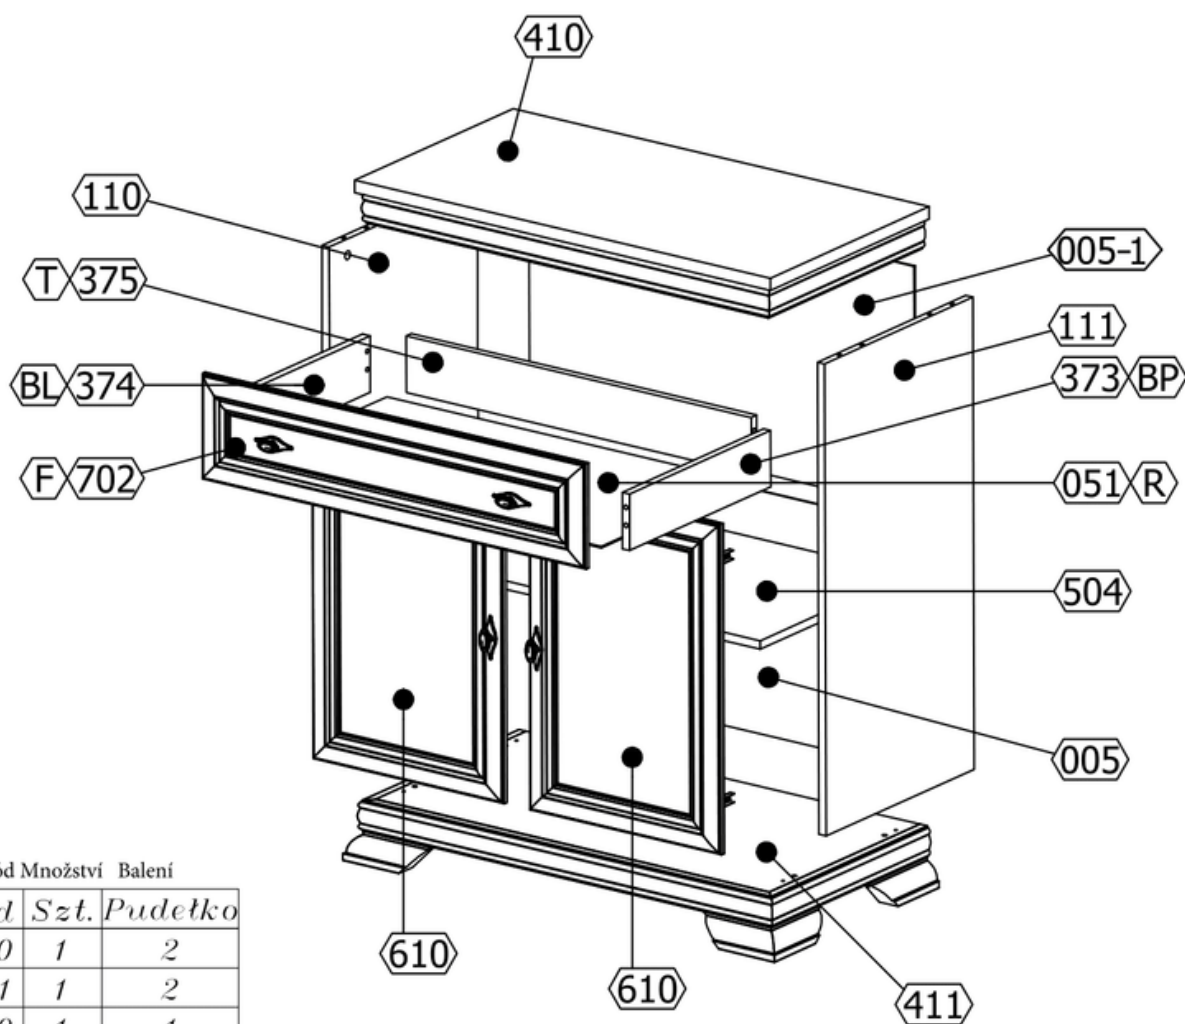

# Kora KK1

BÚTORPIAC

INSTRUKCJA MONTAŻU / MOUNTING INSTRUCTIONS / MONTÁŽNÍ NÁVOD / NÁVOD NA MONTÁŽ / MONTAGEANWEISUNG

Kód Množství Balení

	Kod	Szt.	Pudełko
1	410	1	2
2	411	1	2
3	110	1	1
4	111	1	1
5	005	1	2
	005-1	1	
6	504	1	1
7	610	2	1
8	702	1	1
9	373	1	1
10	374	1	1
11	375	1	1
12	051	1	2

**A** x16  
(8x36)

**B** x8

**C** x8  
(Ø15x12)

**E** x4

**G** x60

**H** x1

**M** x4

**P** x1

**U** x4

**W1** x4  
(3,5x13)

**W2** x8  
(3,5x16)

**W3** x4  
(3,0x25)

1

2

3

BÚTORPIAC

**A**

T4 x 1

75x28x16 mm

W2 x 2

Ø3,5x16mm

**B**

T4 x 2

75x28x16 mm