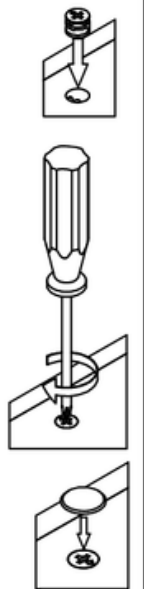

# Kora KK1

BÚTORPIAC

INSTRUKCJA MONTAŻU / MOUNTING INSTRUCTIONS / MONTÁŽNÍ NÁVOD / NÁVOD NA MONTÁŽ / MONTAGEANWEISUNG

Kód Množství Balení

	Kod	Szt.	Pudełko
1	410	1	2
2	411	1	2
3	110	1	1
4	111	1	1
5	005	1	2
	005-1	1	
6	504	1	1
7	610	2	1
8	702	1	1
9	373	1	1
10	374	1	1
11	375	1	1
12	051	1	2

**A** x16  
(8x36)

**B** x8

**C** x8  
(Ø15x12)

**E** x4

**G** x60

**H** x1

**M** x4

**P** x1

**U** x4

**W1** x4  
(3,5x13)

**W2** x8  
(3,5x16)

**W3** x4  
(3,0x25)

1

2

3

BÚTORPIAC

**A**

T4 x 1

75x28x16 mm

W2 x 2

Ø3,5x16mm

**B**

T4 x 2

75x28x16 mm